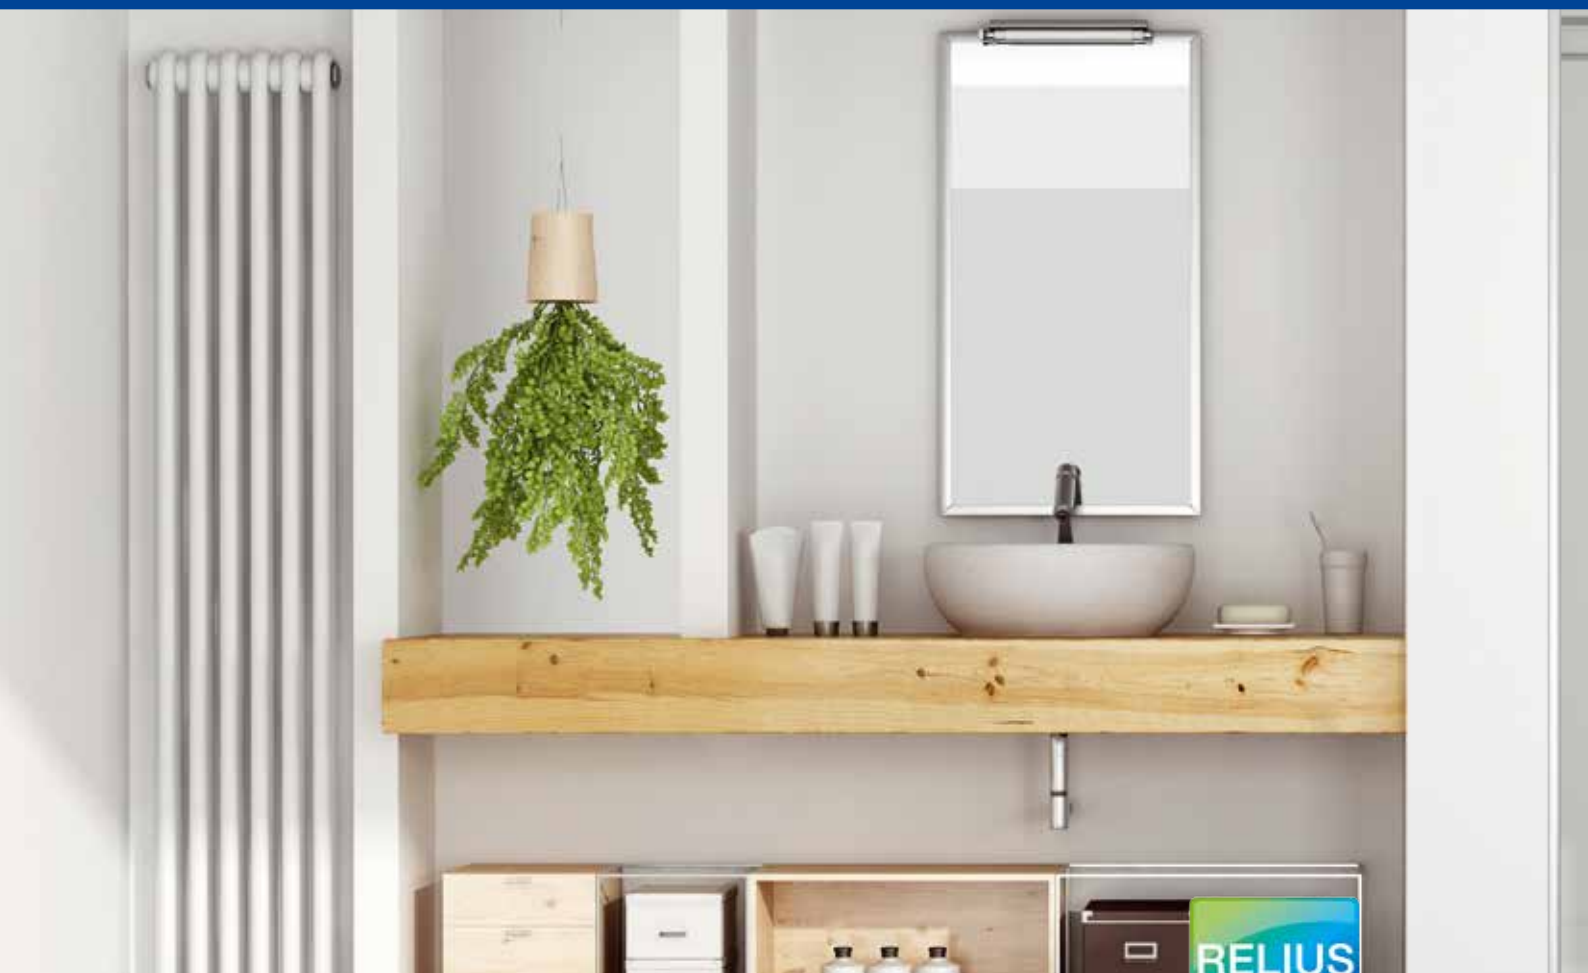

EINFACH BRILLANT.

RELIUS PREMIUM HEIZKÖRPERLACK

Heizkörper werden, wenn sie in die Jahre kommen, oft unansehnlich. Hier sorgt das Profi-Produkt RELIUS PREMIUM HEIZKÖRPERLACK für Abhilfe und lässt Heizkörper wieder in schönstem Weiß glänzen. Natürlich ist der hochglänzende Speziallack hitzebeständig, hervorragend zu verarbeiten und äußerst strapazierfähig.

Hitzebeständig und unverwüstlich.

Hochglänzender lösemittelhaltiger Einschicht-Speziallack für die Beschichtung von Heizkörpern sowie Rohrleitungen von Warmwasser- und Dampfheizungsanlagen innen.

- Hochglänzend
- Für Heizelemente bis +180 °C
- Hohes Deckvermögen durch hohe Schichtdicke
- Hervorragende Kantenabdeckung
- Ansatzfreier Verlauf
- Schnelle Trocknung
- Hohe Kratz- und Stoßfestigkeit
- Äußerst strapazierfähig
- Gute Vergilbungsbeständigkeit
- Beständig gegen handelsübliche Haushaltsreiniger
- Aromatenfrei
- Erhältlich in Weiß
- Gebindegrößen: 0,375 l, 0,75 l, 2,5 l